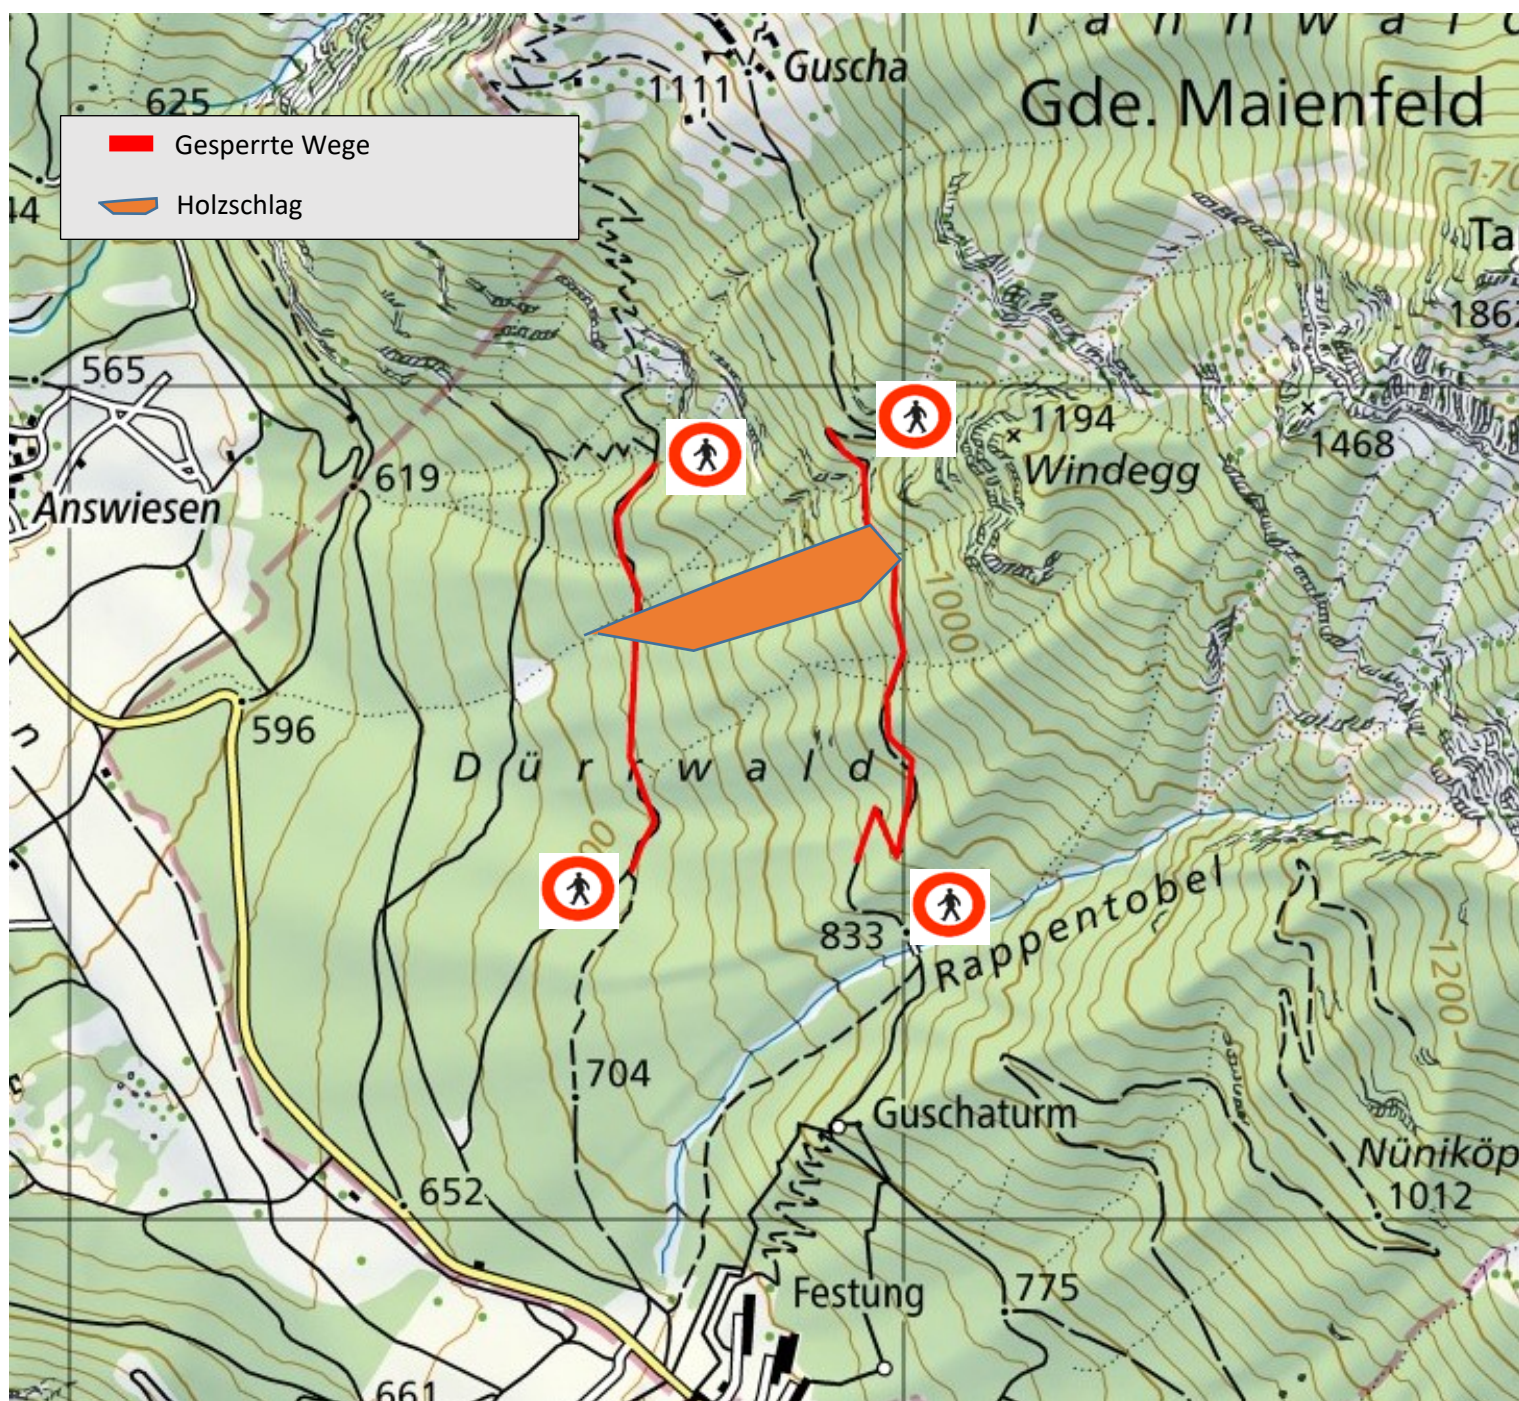

Verkehrsmeldung: Wegsperrung!

Infolge Holzereiarbeiten im Gebiet «Dürrwald-Windegg» ist der Guschaweg vom 10. Januar 2022 bis auf weiteres gesperrt. Eine Umleitung ist nicht möglich. Ebenfalls nicht passierbar ist der Brandschutzweg 1 im Dürrwald. Wir bitten Sie sämtliche Absperrungen und Signalisationen zu befolgen. Am Abend sowie am Wochenende ist die Passierbarkeit möglich.